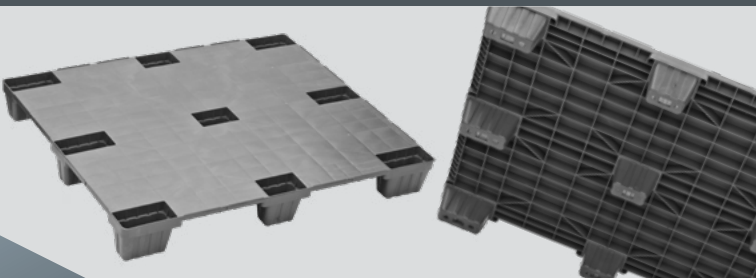

Materiaal

Material

gerecycled PP
recycled PP

Kleur

Color

zwart
black

Opties

Options

zonder antisliprand, met
steunen

*without anti-slip edge, with
runners*

Artikelnr. | *article nr.* 10040

purus-pallets.nl
info@purus-pallets.com

light-1210-CD_NL_2020
Fouten en omissies uitgezonderd.

PURUS
PLASTICS