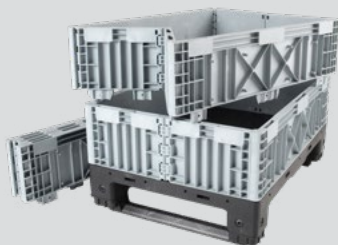

FIDUS VARIO BOX 806

Belasting statisch

Static load

2000 kg

Belasting dynamisch

Dynamic load

800 kg

Belasting hoogstapelrek

High rack load

400 kg

Buitenmaat

External dimensions

800 x 600 x 760 mm
(3 Moduleopzetstukken | attachments)

Binnenmaat

Internal dimensions

552 x 752 x 600 mm
(3 Moduleopzetstukken | attachments)

Binnenvolume

Internal volume

0,25 m³ (3 Moduleopzetstukken | attachments)

Moduleopzetstuk

Attachment

Hoogte telkens 200 mm
height 200 mm each

Materiaal

Material

gerecycled PP
recycled PP

Opties

Options

Wipdeksel, Tussenlagen,
Etikethouder
Slip lid, intermediate layers, label holder

Pallet | pallet

10043

Moduleopzetstuk | extension

10045

Deksel | lid

10044

Tussenlaag | intermediate layer

10046

purus-pallets.nl

info@purus-pallets.com

vario-box-806_NL_2020

Fouten en omissies uitgezonderd.

PURUS
PLASTICS